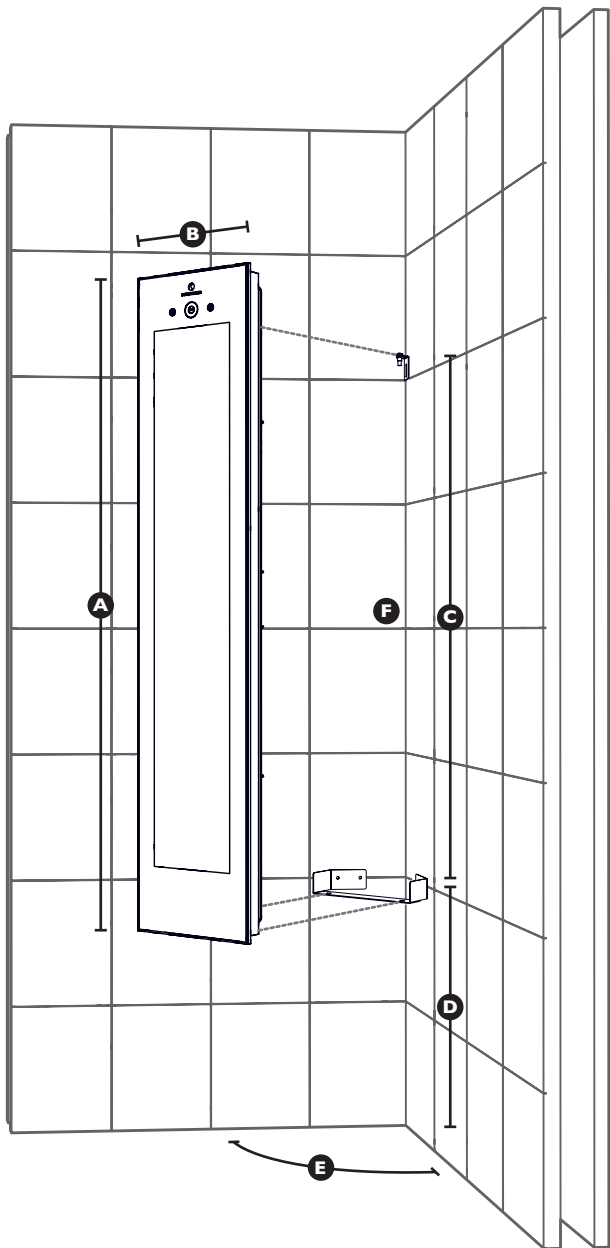

- **A** 1450 mm
- **B** 300 mm
- **C** 1435 mm
- **D** 350 mm
- **E** 90°
- **F** Elektrische aansluiting