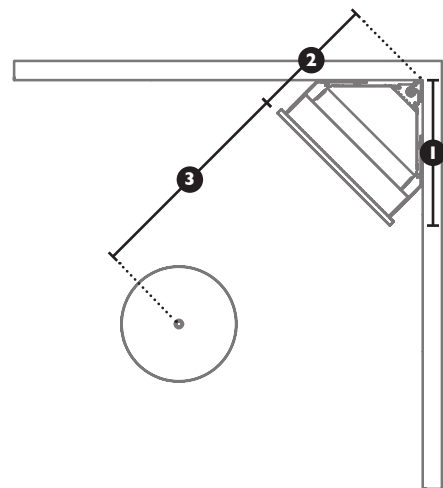

### PLAATSING

- Montage op twee beugels in een hoek van 90°
  - l beugel onder, montage op beide muren
  - l beugel boven, montage op één muur
- Plaatsing in de douchecabine
- Niet geschikt voor plaatsing in stoomcabine

### ELEKTRA

- Geschikt voor plaatsing op een bestaande groep
- YMKV kabel 2x2,5mm<sup>2</sup>
- Aansluiting op aardlekschakelaar 30mA
- Elektrische aansluiting in waterdichte aansluitdoos (meegeleverd) achter Sunshower

### VENTILATIE

- Geïntegreerd ventilatiesysteem

- A** 1450 mm
- B** 300 mm
- C** 1435 mm
- D** 350 mm
- E** 90°
- F** Elektrische aansluiting

- 1** 270 mm
- 2** 230 mm
- 3** 450 mm