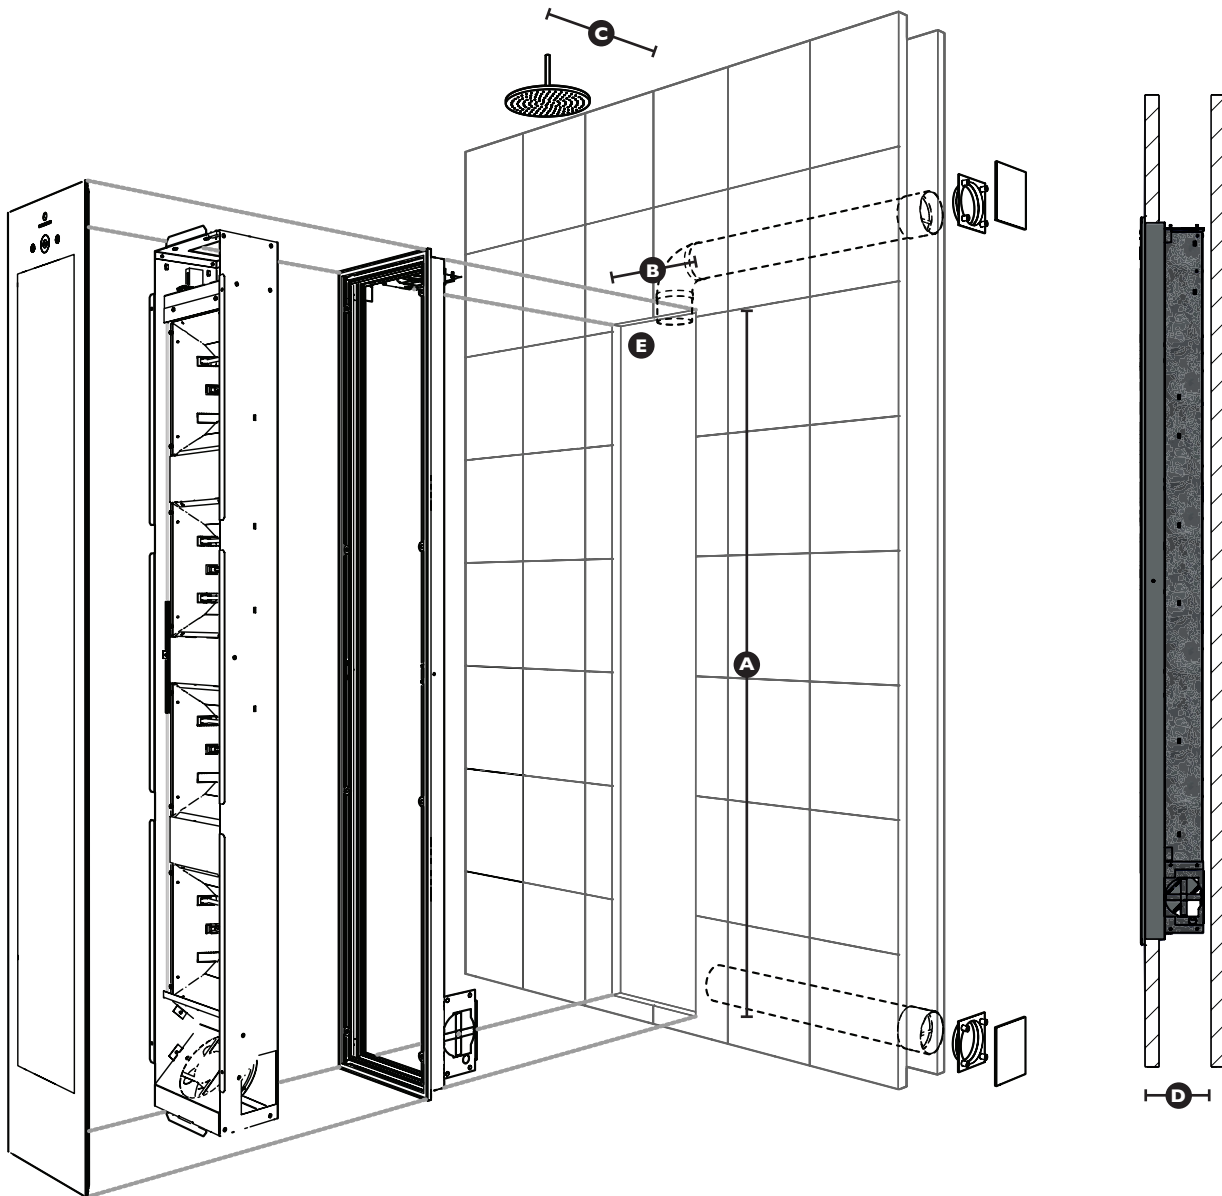

DELUXE

INBOUW | FULL BODY | ZONLICHT | INFRAROOD

ARTIKELNR. 80015

TECHNISCHE SPECIFICATIES

SESSIETIJD INFRAROOD	8 MINUTEN + 4 MINUTEN KOELTIJD
SESSIETIJD UV	10 MINUTEN + 4 MINUTEN KOELTIJD
AFMETINGEN (H*B*D)	1870 * 320 * 165 MM (INBOUWDIEPTE)
IP-WAARDE	IPX5
NETTO GEWICHT	35 KG
VOLT/FREQUENTIE	230 V~ / 50Hz
VERMOGEN	2600 W
ISOLATIEKLASSE	I
VERMOGEN UV-LAMPEN	400 W
LAMPTYPE	4X UV PHILIPS HPA CLEO SWIFT 250-500 5X IR USHIO 500 W
UV-KLASSE	TYPE 3
TEMPERATUURBEREIK	10°C - 40°C
LUCHTVOCHTIGHEIDBEREIK	20% - 100%

PLAATSING

- Montage in de muur
 - Elektra voorbereid in de muur
 - Ventilatie voorbereid in de muur
- Plaatsing in de douchecabine
- Geschikt voor plaatsing in stoomcabine

ELEKTRA

- Aansluiten op een aparte groep
- YMKV kabel 3x2,5mm² + potentiaal vereffening 6mm²
- Aansluiting op aardlekschakelaar 30mA

VENTILATIE

- Kanaaldiameter 100mm of rechthoek 110x54mm
- Aanvoer onder links of rechts, afvoer midden boven
- Ventilatie naar andere droge ruimte van minimaal 12m², buiten of badkamer met afgesloten douchecabine
- De Sunshower mag niet op een externe ventilator/mechanisch ventilatiesysteem aangesloten worden

- A** 1850 mm
- B** 300 mm
- C** 450 mm
- D** 165 mm
- E** Elektrische aansluiting