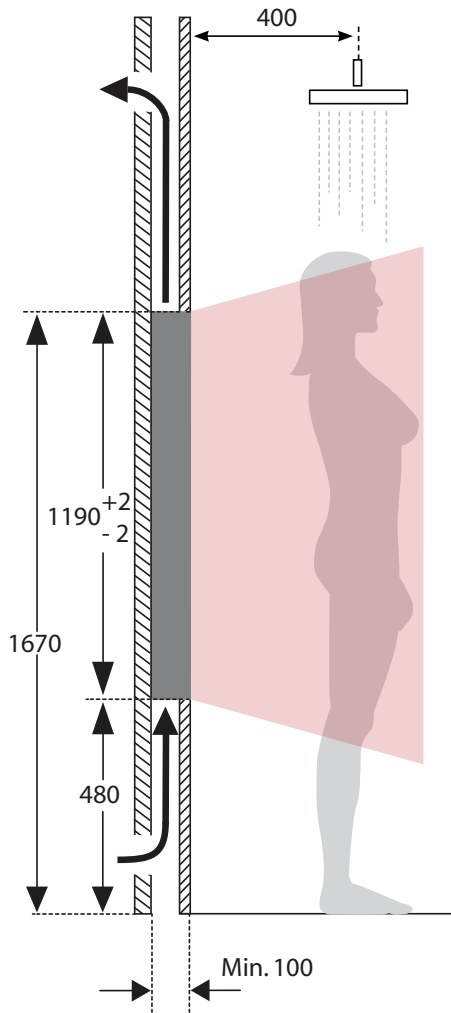

INSTALLATIE

Waarschuwingen

- LET OP: MAAK DE SUNSHOWER NOOIT OPEN OM ELEKTRISCHE SCHOK TE VOORKOMEN. IN HET INWENDIGE ZIJN GEEN DOOR DE GEBRUIKER REPAREREBARE ONDERDELEN AANWEZIG. LAAT ALLE REPARATIES OVER AAN HIERTOE BEVOEGDE PERSONEN.
- De Sunshower Pure XL heeft een maximaal vermogen van 1500 W. Sluit geen andere zware elektrische apparatuur aan op dezelfde groep als uw Sunshower. Het apparaat moet worden aangesloten op een groep die is beveiligd met een zekering van 16A.
- Controleer of het voltage (230 V) overeenkomt met de plaatselijke netspanning voordat u het apparaat aansluit.
- Let erop dat u voor montage en aansluiting de betreffende zekering in de zekeringkast eruit draait (of de hoofdschakelaar deactiveert).
- Zorg dat de aansluiting van de unit geschiedt volgens de plaatselijk geldende voorschriften en volgens NEN 1010 (internationaal IEC 60364).

HOOGTEBEPALING

Voor de aanvang van de installatie dient u te bepalen op welke hoogte de Sunshower Pure XL wordt opgehangen. Dit is bepalend voor een goede werking. Voor een goed resultaat dient de afstand tussen de sunshower Pure XL en de douche niet meer dan 40 cm te bedragen.

Voor gebruikers tussen de 1,7 m en 1,9m kan de gemiddelde sparinghoogte worden gehanteerd van 48cm.

GEBRUIK

Let bij het gebruik op het volgende:

- Ontdoe uw huid geruime tijd voor de infraroodsessie van crèmes, lippenstift en andere cosmetica.
- Voorkom dat u het te warm krijgt. Ga indien nodig verder van de Sunshower Pure XL af staan.
- Kijk niet langdurig in de infraroodlamp
- Houdt u aan de voorgeschreven afstand van 40 cm
- Voorkom dat andere personen tijdens gebruik in het licht van de Sunshower kijken in verband met de kans op beschadigingen aan ogen.
- Raak de glasplaat niet aan tijdens of kort na gebruik. De glasplaat kan warm worden.
- Gebruik de Sunshower Pure XL niet indien u overgevoelig bent voor infrarood licht, raadpleeg bij twijfel uw arts.