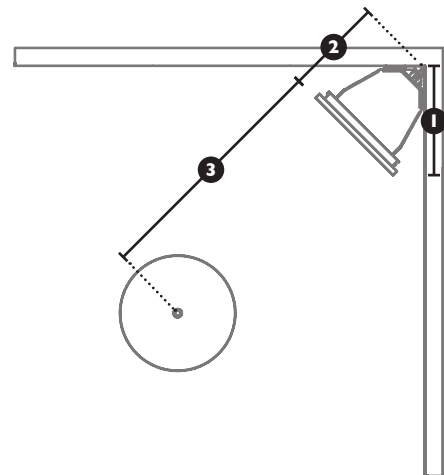

### PLAATSING

- Montage op twee beugels in een hoek van 90°  
Eén beugel onder, montage op beide muren  
Eén beugel boven, montage op één muur
- Plaatsing in de douchecabine
- Niet geschikt voor plaatsing in stoomcabine

### ELEKTRA

- Geschikt voor plaatsing op een bestaande groep
- YMKV kabel 2x2,5mm<sup>2</sup>
- Aansluiting op aardlekschakelaar 30mA
- Elektrische aansluiting in waterdichte aansluitdoos (meegeleverd) achter Sunshower

### VENTILATIE

- Geïntegreerd ventilatiesysteem

- A** 1238 mm
- B** 199 mm
- C** 1000 mm
- D** 520 mm
- E** 90°
- F** Elektrische aansluiting

- 1** 200 mm
- 2** 185 mm
- 3** 450 mm