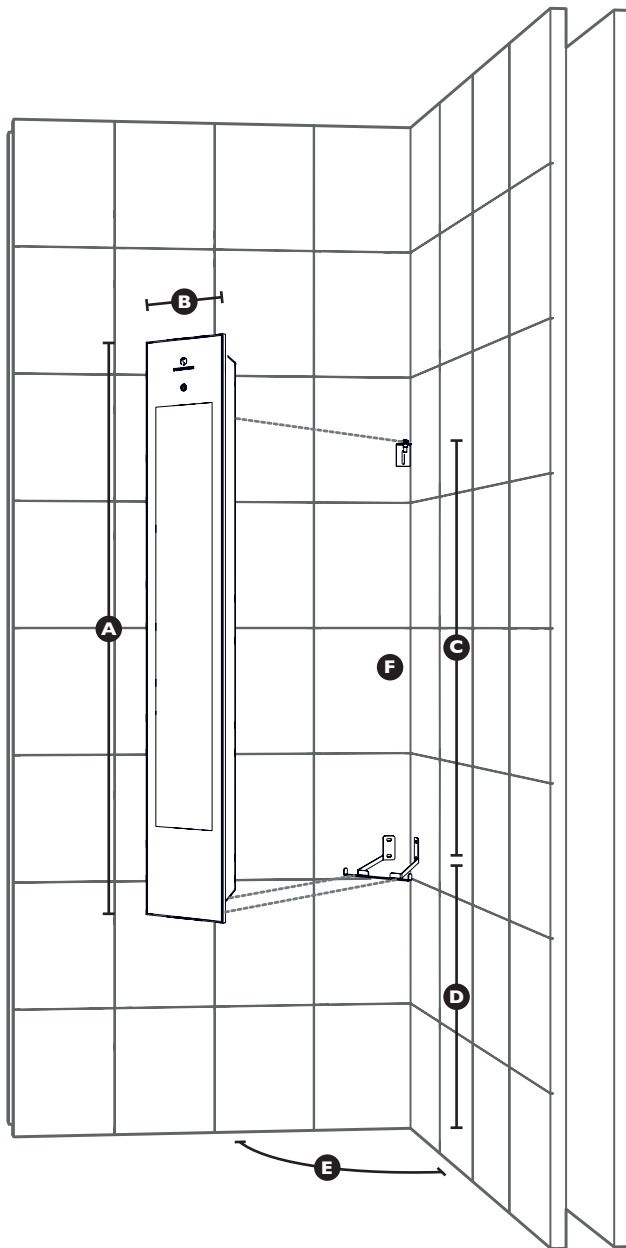

### TECHNISCHE SPECIFICATIES

SESSIETIJD	10 MINUTEN + 5 MINUTEN KOELTIJD
AFMETINGEN (H*B*D)	1238 * 199 * 180 MM
NETTO GEWICHT	9.2 KG
IP-WAARDE	IPX5
VOLT/FREQUENTIE	230 V~ / 50Hz
VERMOGEN	1550 W
ISOLATIEKLASSE	II
LAMPTYPE	2X IR USHIO 750 W
TEMPERATUURBEREIK	10°C - 40°C
LUCHTVOCHTIGHEIDBEREIK	20% - 100%

### PLAATSING

- Montage op twee beugels in een hoek van 90°  
Eén beugel onder, montage op beide muren  
Eén beugel boven, montage op één muur
- Plaatsing in de douchecabine
- Niet geschikt voor plaatsing in stoomcabine

### ELEKTRA

- Geschikt voor plaatsing op een bestaande groep
- YMKV kabel 2x2,5mm<sup>2</sup>
- Aansluiting op aardlekschakelaar 30mA
- Elektrische aansluiting in waterdichte aansluitdoos (meegeleverd) achter Sunshower

### VENTILATIE

- Geïntegreerd ventilatiesysteem

- A** 1238 mm
- B** 199 mm
- C** 1000 mm
- D** 520 mm
- E** 90°
- F** Elektrische aansluiting

- 1** 200 mm
- 2** 185 mm
- 3** 450 mm