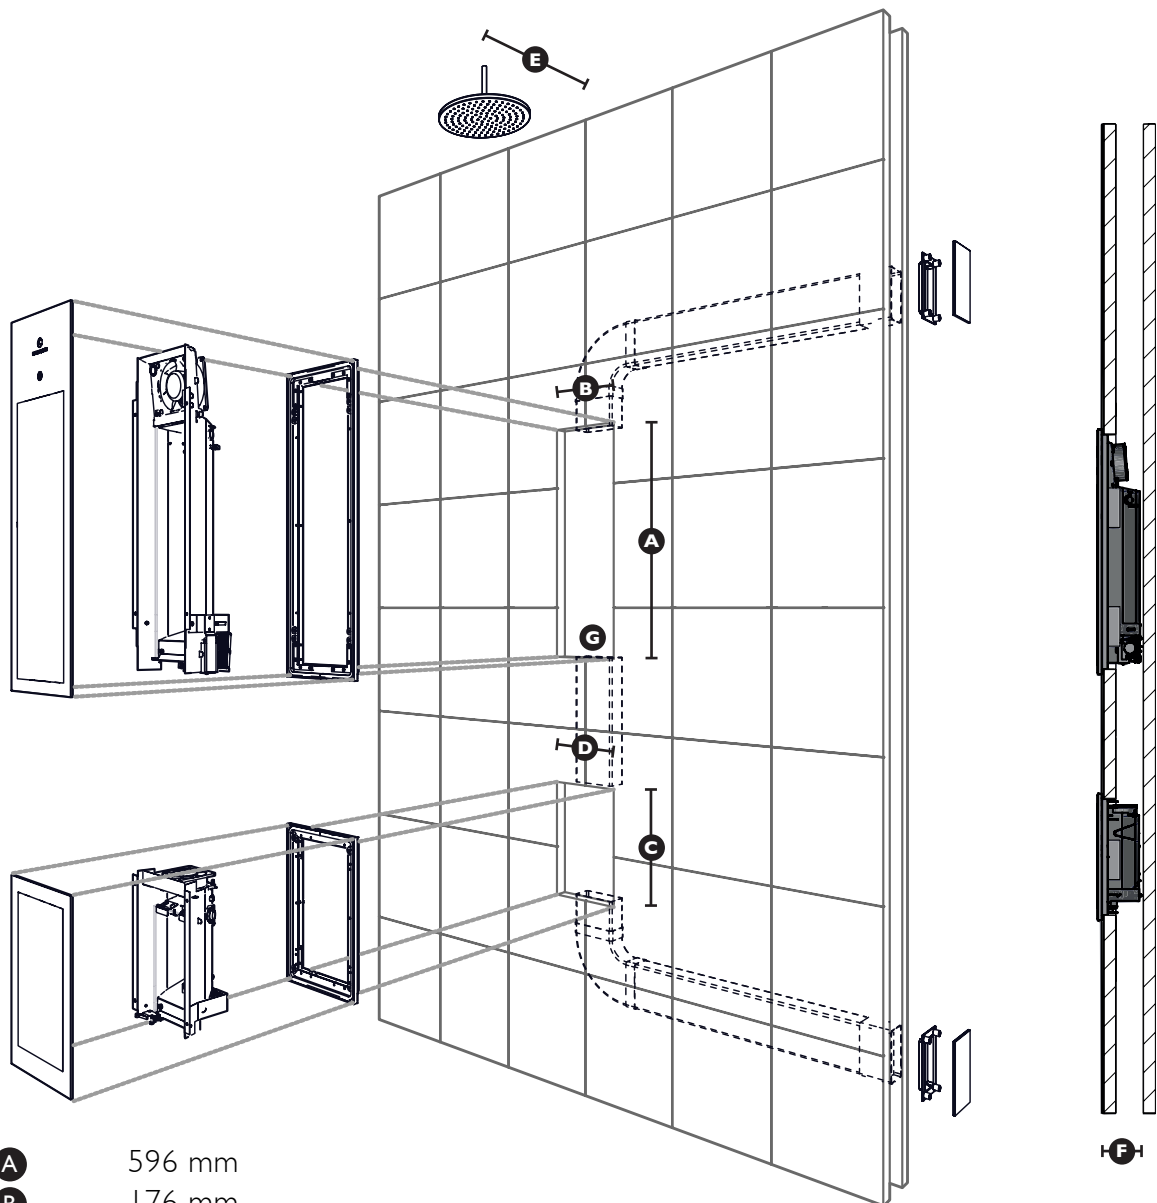

DUO

INBOUW | 2X COMPACT | INFRAROOD
ARTIKELNR. 80075

TECHNISCHE SPECIFICATIES

SESIETIJD	10 MINUTEN + 5 MINUTEN KOELTIJD
AFMETINGEN (H*B*D)	619 * 199 * 100 MM 320 * 199 * 100 MM
NETTO GEWICHT	2.5 KG 1.5 KG
IP-WAARDE	IPX5
VOLT/FREQUENTIE	230 V~ / 50 Hz
VERMOGEN	1000 W 500 W
ISOLATIEKLASSE	I
LAMPTYPE	IR USHIO 1000 W IR USHIO 500 W
TEMPERATUURBEREIK	10°C - 40°C
LUCHTVOCHTIGHEIDBEREIK	20% - 100%

PLAATSING

- Montage in de muur
 - Elektra voorbereid in de muur
 - Ventilatie voorbereid in de muur
- Plaatsing in de douchecabine
- Geschikt voor plaatsing in stoomcabine of met een zitje

ELECTRA

- Geschikt voor plaatsing op een bestaande groep
- YMKV kabel 3x2,5mm² + potentiaal vereffening 6mm²
- Aansluiting op aardlekschakelaar 30mA

VENTILATIE

- Kanaaldiameter 100mm of rechthoek 110x54mm
- Aanvoer midden onder, afvoer midden boven
- Ventilatie naar andere droge ruimte van minimaal 12m², buiten of badkamer met afgesloten douchecabine
- De Sunshower mag niet op een externe ventilator/mechanisch ventilatiesysteem aangesloten worden

- A** 596 mm
- B** 176 mm
- C** 296 mm
- D** 176 mm
- E** 450 mm
- F** 100 mm
- G** Elektrische aansluiting