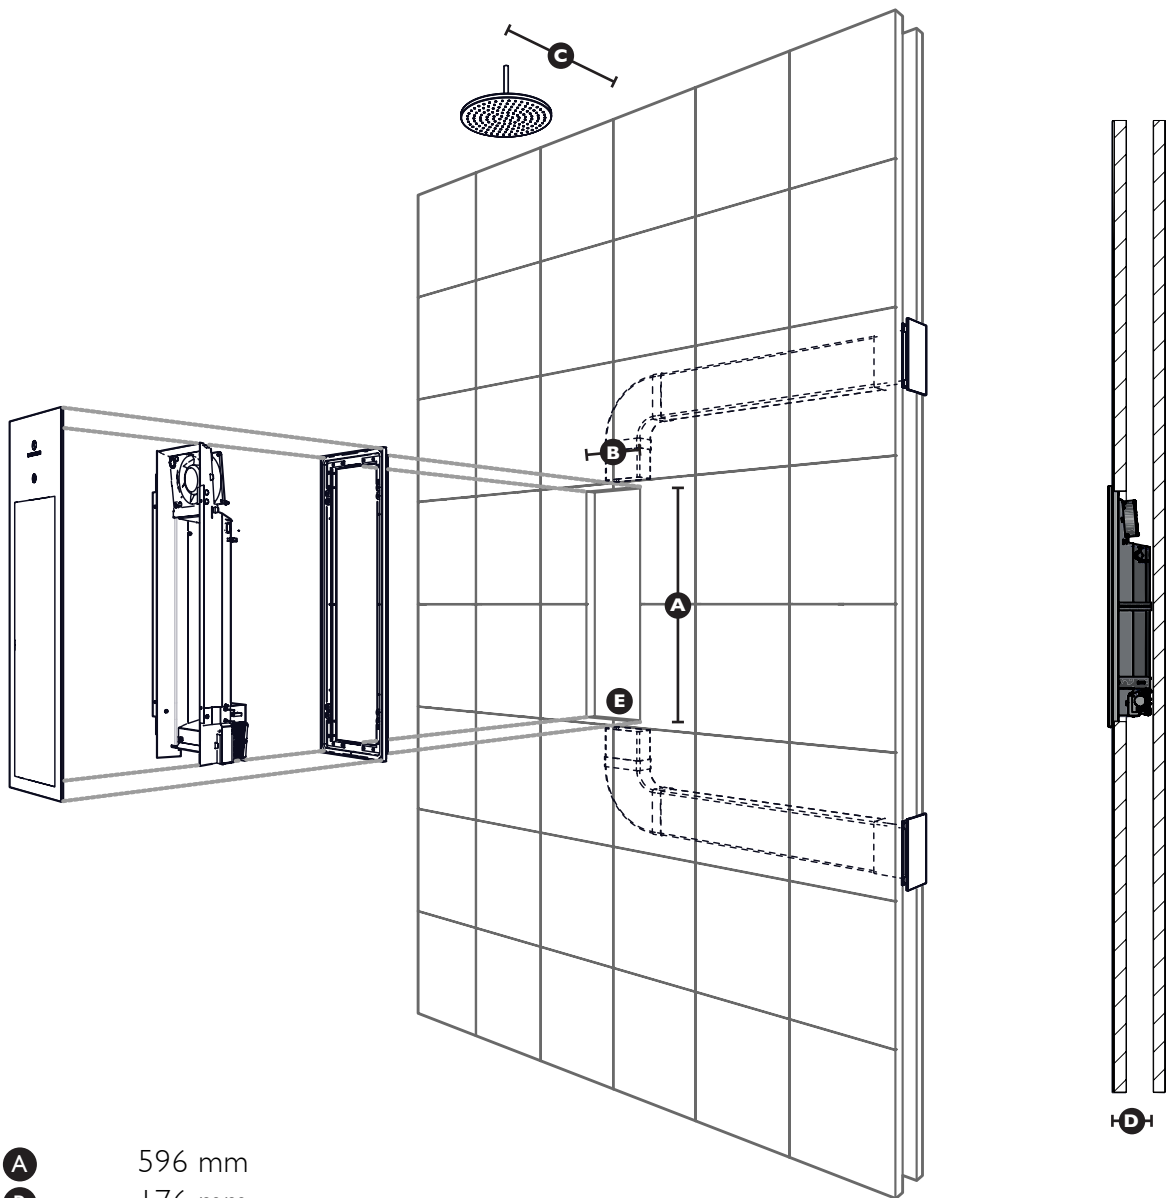

PURE

INBOUW | HALF BODY | INFRAROOD
ARTIKELNR. 80073

TECHNISCHE SPECIFICATIES

SESSIETIJD	10 MINUTEN + 5 MINUTEN KOELTIJD
AFMETINGEN (H*B*D)	619 * 199 * 100 MM (INBOUWDIEPTE)
NETTO GEWICHT	2.5 KG
IP-WAARDE	IPX5
VOLT/FREQUENTIE	230 V~ / 50 Hz
VERMOGEN	1010 W
ISOLATIEKLASSE	I
LAMPTYPE	IR USHIO 1000 W
TEMPERATUURBEREIK	10°C - 40°C
LUCHTVOCHTIGHEIDBEREIK	20% - 100%

PLAATSING

- Montage in de muur
 - Elektra voorbereid in de muur
 - Ventilatie voorbereid in de muur
- Plaatsing in de douchecabine
- Geschikt voor plaatsing in stoomcabine
- Geschikt voor plaatsing met een zitje

ELEKTRA

- Geschikt voor plaatsing op een bestaande groep
- YMKV kabel 3x2,5mm² + potentiaal vereffening 6mm²
- Aansluiting op aardlekschakelaar 30mA

VENTILATIE

- Kanaaldiameter 100mm of rechthoek 110x54mm
- Aanvoer midden onder; afvoer midden boven
- Ventilatie naar andere droge ruimte van minimaal 12m², buiten of badkamer met afgesloten douchecabine
- De Sunshower mag niet op een extern ventilator/mechanisch ventilatiesysteem aangesloten worden

- A** 596 mm
- B** 176 mm
- C** 450 mm
- D** 100 mm
- E** Elektrische aansluiting