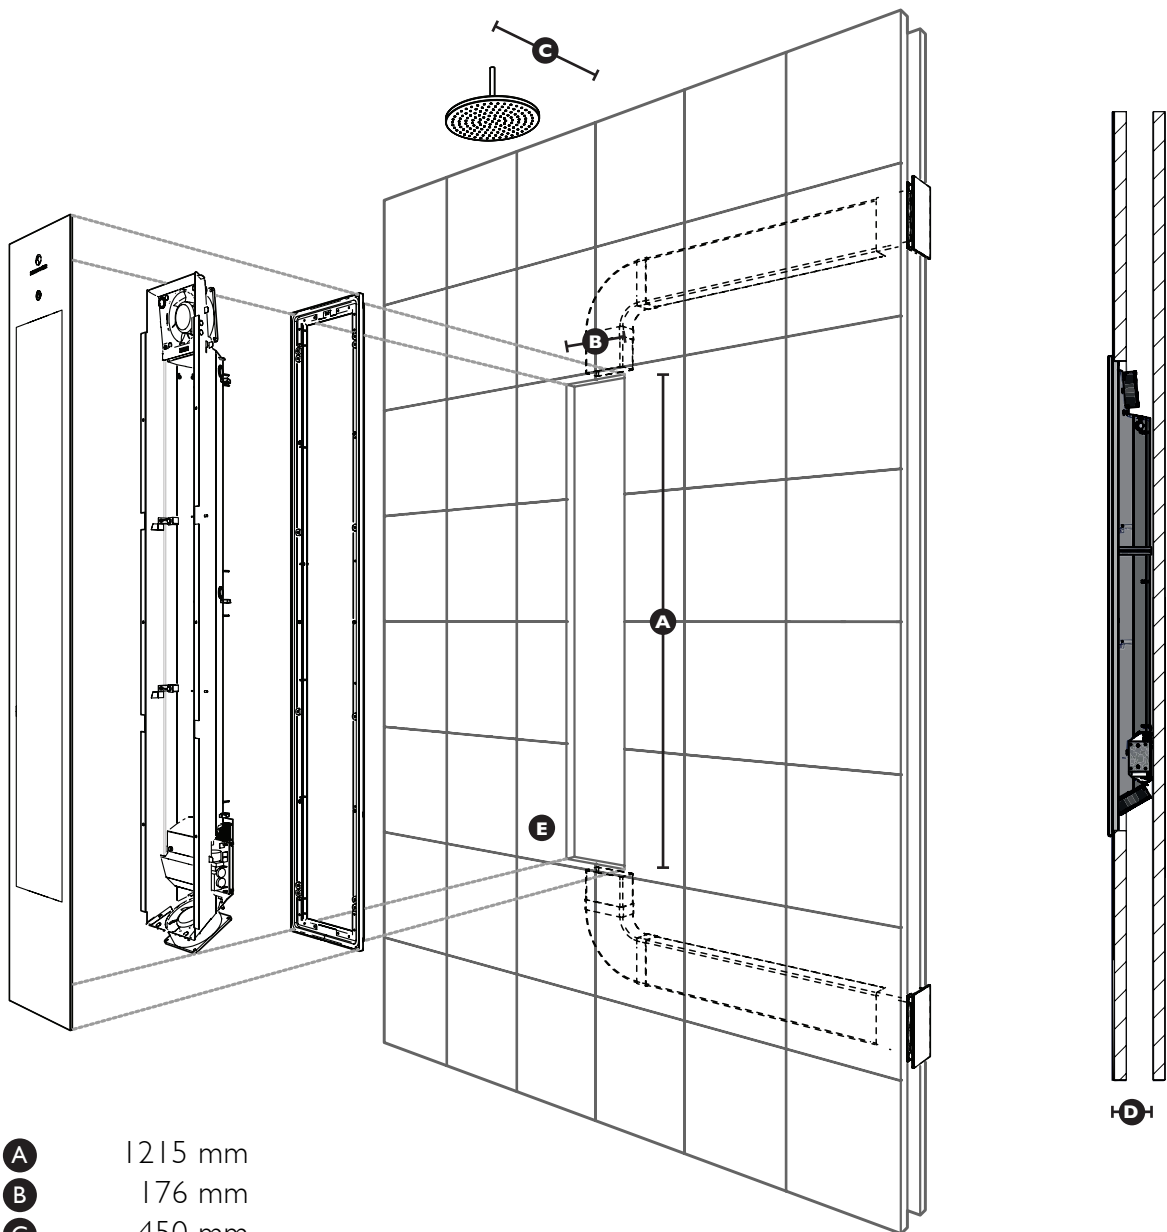

PURE XL

INBOUW | FULL BODY | INFRAROOD
ARTIKELNR. 80074

TECHNISCHE SPECIFICATIES

SESSIETIJD	10 MINUTEN + 5 MINUTEN KOELTIJD
AFMETINGEN (H*B*D)	1238 * 199 * 100 MM (INBOUWDIEPTIE)
NETTO GEWICHT	3.5 KG
IP-WAARDE	IPX5
VOLT/FREQUENTIE	230 V~ / 50 Hz
VERMOGEN	1500 W
ISOLATIEKLASSE	I
LAMPTYPE	2X IR USHIO 750 W
TEMPERATUURBEREIK	10°C - 40°C
LUCHTVOCHTIGHEIDBEREIK	20% - 100%

PLAATSING

- Montage in de muur
 - Elektra voorbereid in de muur
 - Ventilatie voorbereid in de muur
- Plaatsing in de douchecabine
- Geschikt voor plaatsing in stoomcabine

ELEKTRA

- Geschikt voor plaatsing op een bestaande groep
- YMKV kabel 3x2,5 mm² + potentiaal vereffening 6 mm²
- Aansluiting op aardlekschakelaar 30 mA

VENTILATIE

- Ventilatiekanaal
 - 100 mm
 - 110x54 mm
- Aanvoer midden onder; afvoer midden boven
- Ventilatie naar andere droge ruimte van minimaal 12 m², buiten of badkamer met afgesloten douchecabine
- De Sunshower mag niet op een extern ventilator/mechanisch ventilatiesysteem aangesloten worden

- A** 1215 mm
 - B** 176 mm
 - C** 450 mm
 - D** 100 mm
 - E** 130 mm
- Elektrische aansluiting